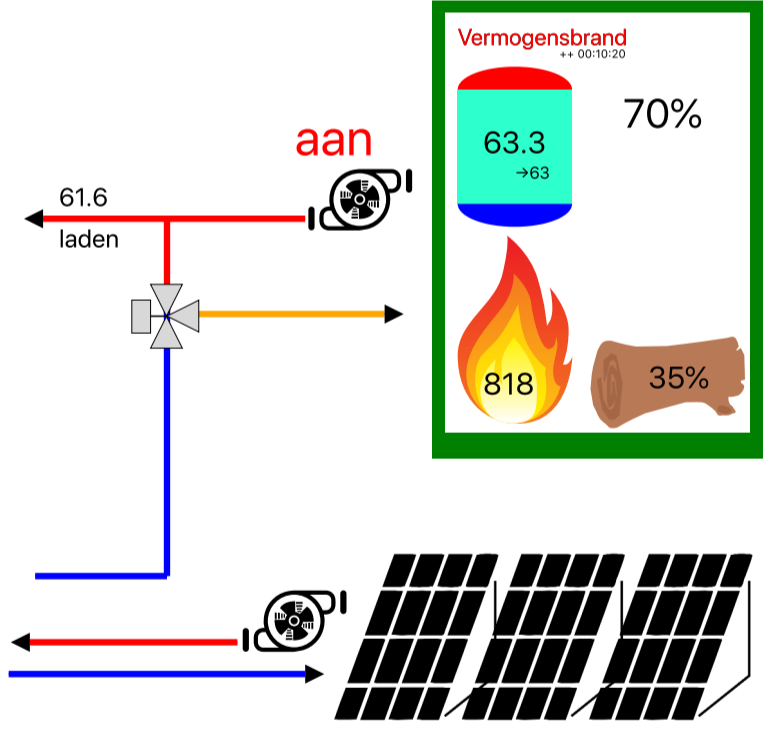

oude systeem

kamer maria

20.4

badkamer

slaapkamer

kantoor tony

Vermogensbrand
++ 00:10:20

63.3
→63