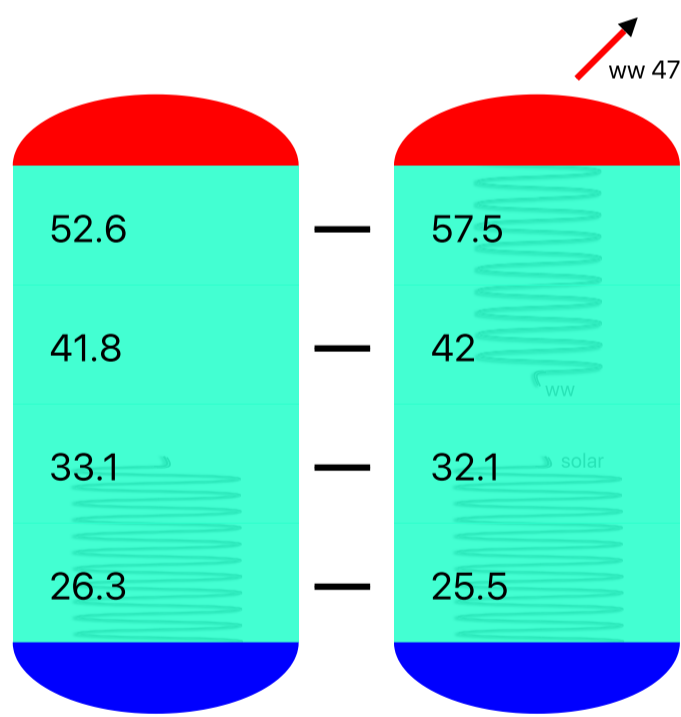

winkel

21.0
→19

zolderkamer

buiten

17.3

west
zeer zwak
1008

woonkamer

19.3
→7

oude systeem

kamer maria

20.4

badkamer

slaapkamer

kantoor tony

Vermogensbrand
++ 00:10:20

63.3
→63

70%

818

35%