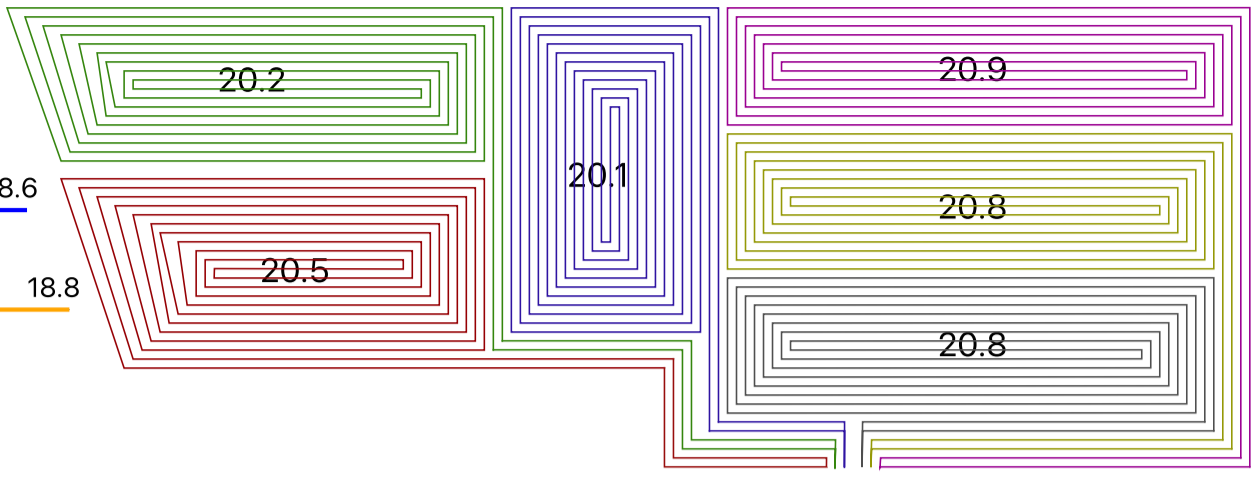

winkel

21.0
→19

zolderkamer

buiten

17.3

west
zeer zwak
1008

woonkamer

19.3
→7

oude systeem

kamer maria

20.4

badkamer

slaapkamer

kantoor tony

Vermogensbrand
++ 00:10:20

63.3
→63